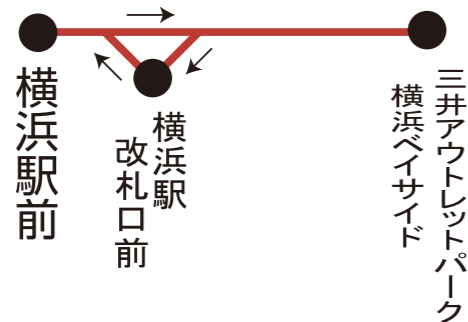

数字は系統番号
(滝頭営業所 令和6年4月)

市営バス路線図

三井アウトレットパーク 横浜ベイサイド直行便(土・休のみ)

BAYSIDE BLUE