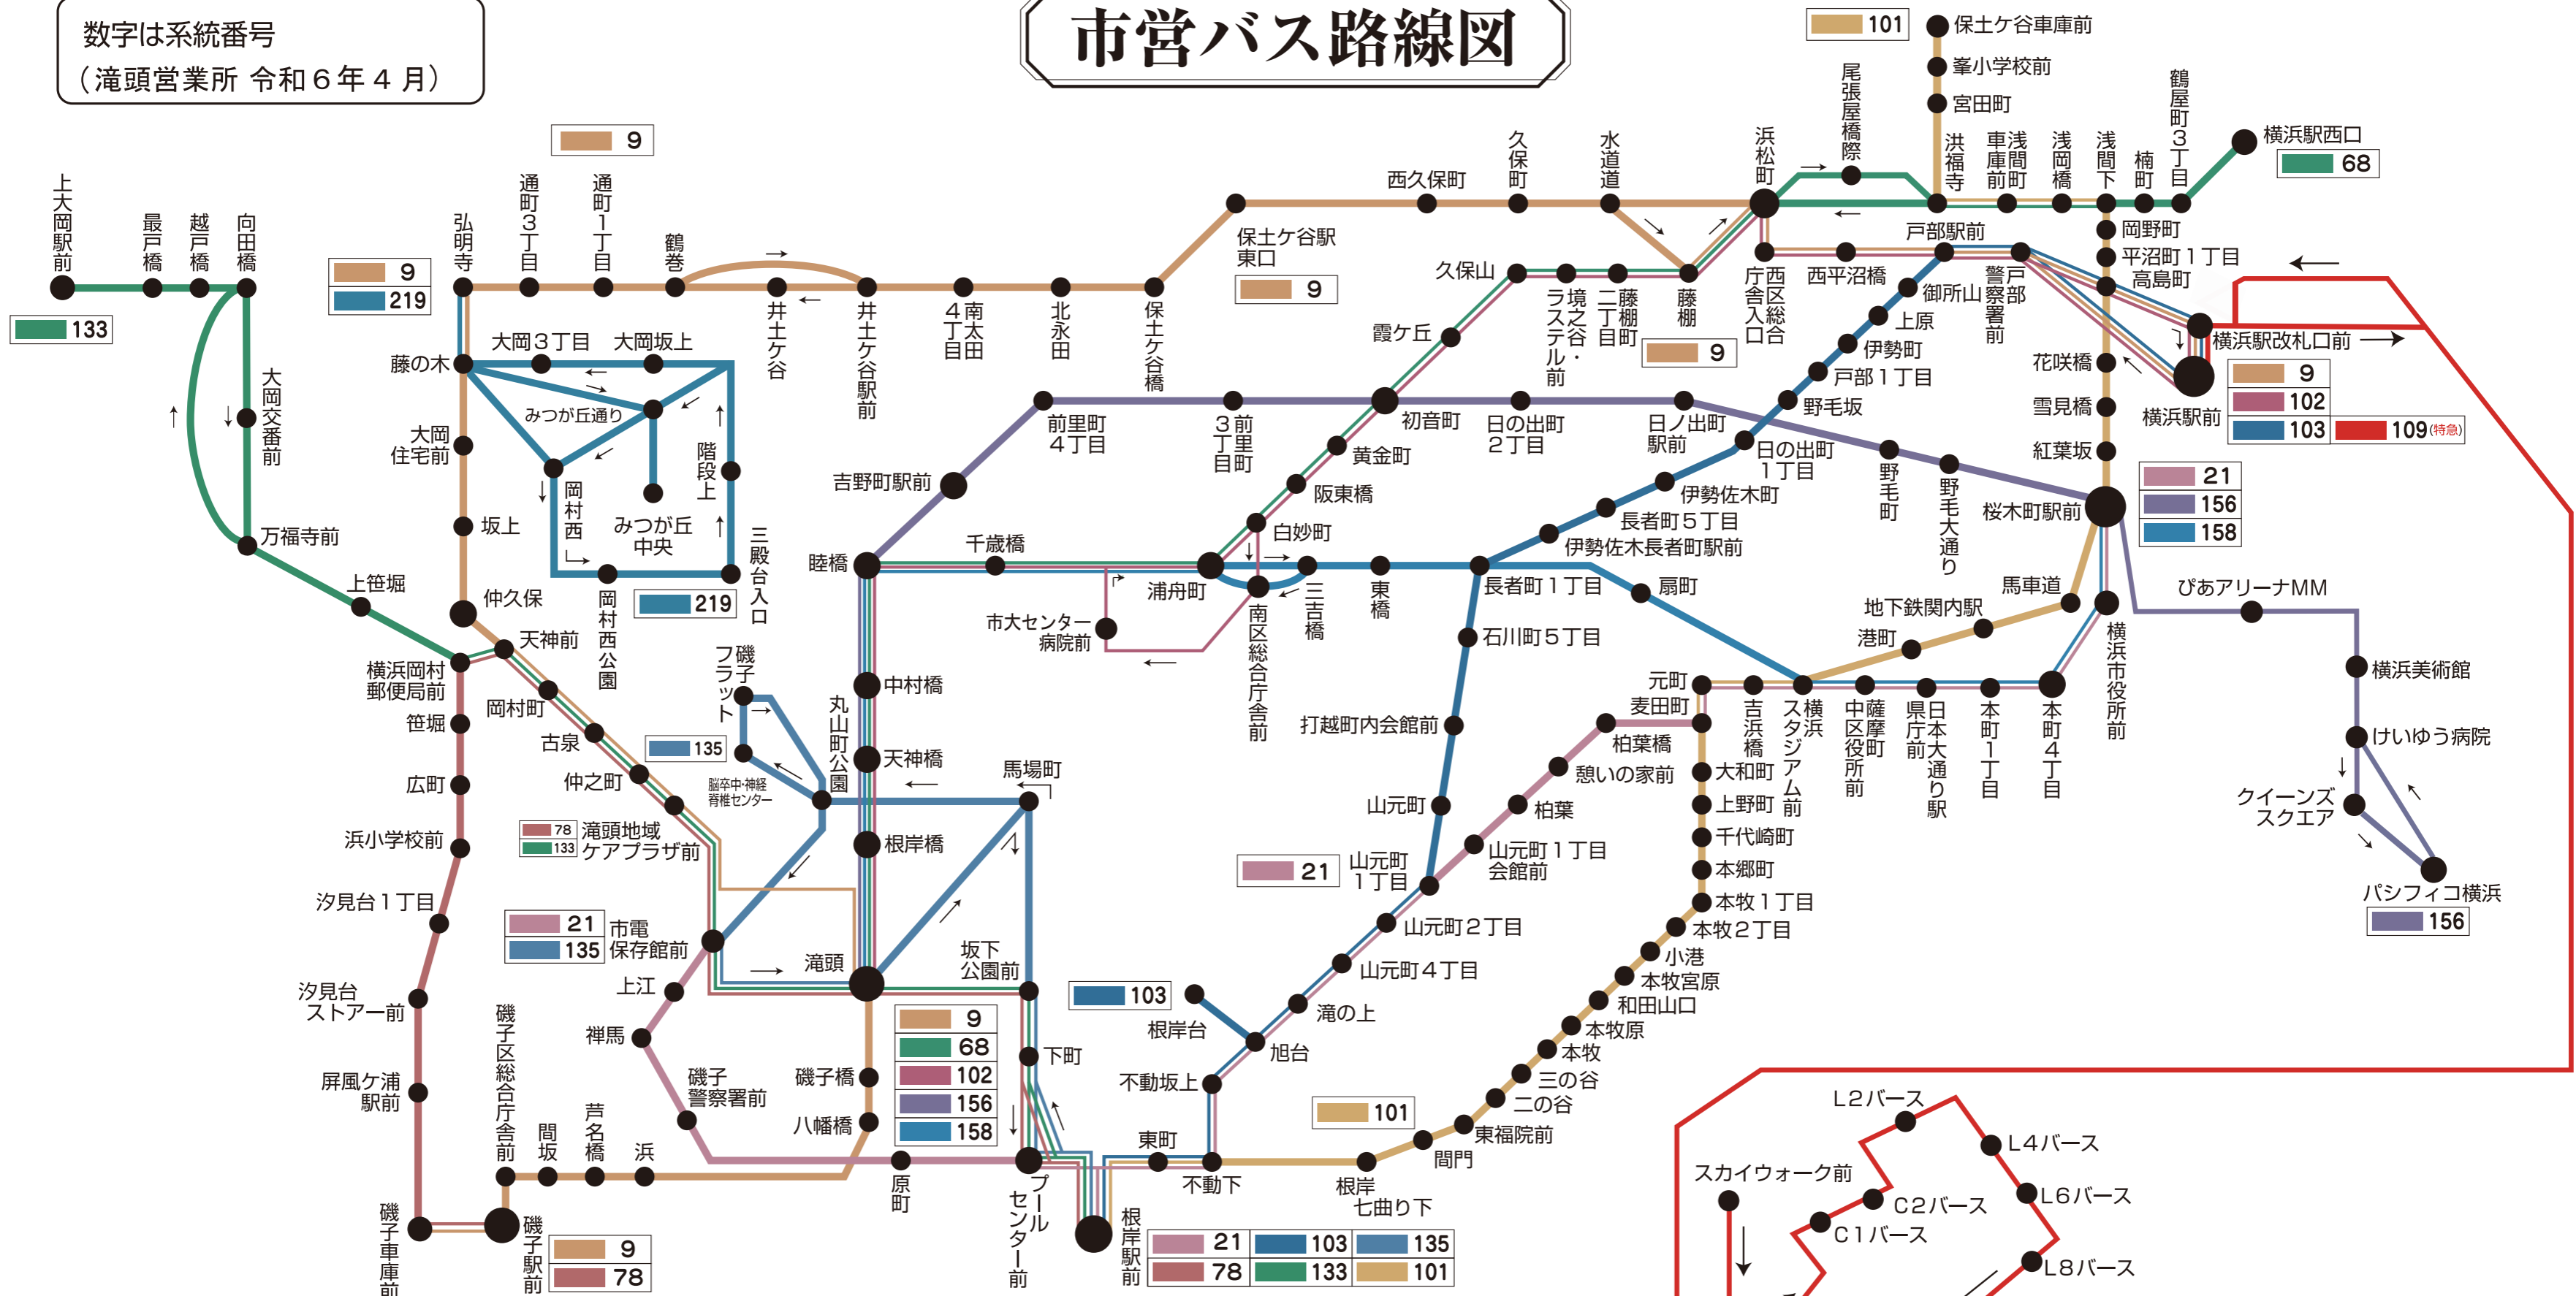

数字は系統番号
(滝頭営業所 令和6年4月)

市営バス路線図

三井アウトレットパーク 横浜ベイサイド直行便(土・休のみ)

BAYSIDE BLUE